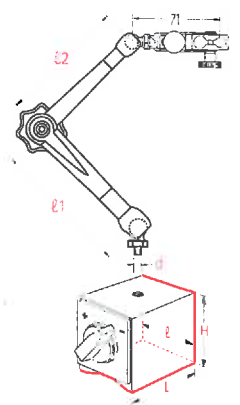

# Coups Doubles 2019 !

Remise mini 33%  
+ Comparateur\*

\*pour chaque bras acheté 1 comparateur offert

Comparateur  
Ø 60 mm,  
Course 10 mm,  
Graduation 0,01 mm,  
(valeur 39€)

Unique

**Système unique** d'axes excentriques, sans hydraulique, évitant tout risque de fuites... Brevet NOGA.

**Verrouillage central, puissant, des 3 points.**

- **Simplicité**
- **Précision**
- **Puissance** : portée jusqu'à 20 Kg.

**NOGA, Le choix!**

BRAS			BASES ON/OFF			COUPS DOUBLES		
ℓ1	ℓ2	d	Portée	Aimant	Dimensions	Code	€ HT	
56	51	M5	3,0 Kg	<b>320 N</b>	L x ℓ: 40 x 30 H: 35	<del>NNF 61003</del>	<del>153,61</del>	<b>99,00</b>
110	101	M8	4,0 Kg			<del>NDG 61003</del>	<del>193,32</del>	<b>129,00</b>
133	113	M8	5,0 Kg	<b>800 N</b>	L x ℓ: 60 x 50 H: 55	<del>NMG 61003</del>	<del>243,48</del>	<b>164,00</b>
163	113	M8	6,0 Kg			<del>NMG 71003</del>	<del>269,61</del>	<b>175,00</b>
286	222	M10 x 125	20,0 Kg	<b>1300 N</b>	L x ℓ: 120 x 50 H: 55	<del>NMA 61003</del>	<del>415,91</del>	<b>269,00</b>