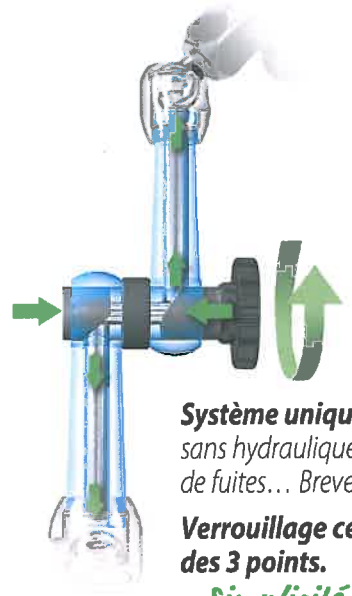

# Coups Doubles 2019 !

Remise mini 33%  
+ Comparateur\*

\*pour chaque bras acheté 1 comparateur offert

Comparateur  
Ø 60 mm,  
Course 10 mm,  
Graduation 0,01 mm,  
(valeur 39€)

Unique

**Système unique** d'axes excentriques, sans hydraulique, évitant tout risque de fuites... Brevet NOGA.

**Verrouillage central, puissant, des 3 points.**

- **Simplicité**
- **Précision**
- **Puissance** : portée jusqu'à 20 Kg.

**NOGA, Le choix!**

BRAS			BASES ON/OFF			COUPS DOUBLES		
ℓ1	ℓ2	d	Portée	Aimant	Dimensions	Code	€ HT	
56	51	M5	3,0 Kg	<b>320 N</b>	L x ℓ: 40 x 30 H: 35	<del>NNF 61003</del>	<del>153,61</del>	<b>99,00</b>
110	101	M8	4,0 Kg			<del>NDG 61003</del>	<del>193,32</del>	<b>129,00</b>
133	113	M8	5,0 Kg	<b>800 N</b>	L x ℓ: 60 x 50 H: 55	<del>NMG 61003</del>	<del>243,48</del>	<b>164,00</b>
163	113	M8	6,0 Kg			<del>NMG 71003</del>	<del>269,61</del>	<b>175,00</b>
286	222	M10 x 125	20,0 Kg	<b>1300 N</b>	L x ℓ: 120 x 50 H: 55	<del>NMA 61003</del>	<del>415,91</del>	<b>269,00</b>